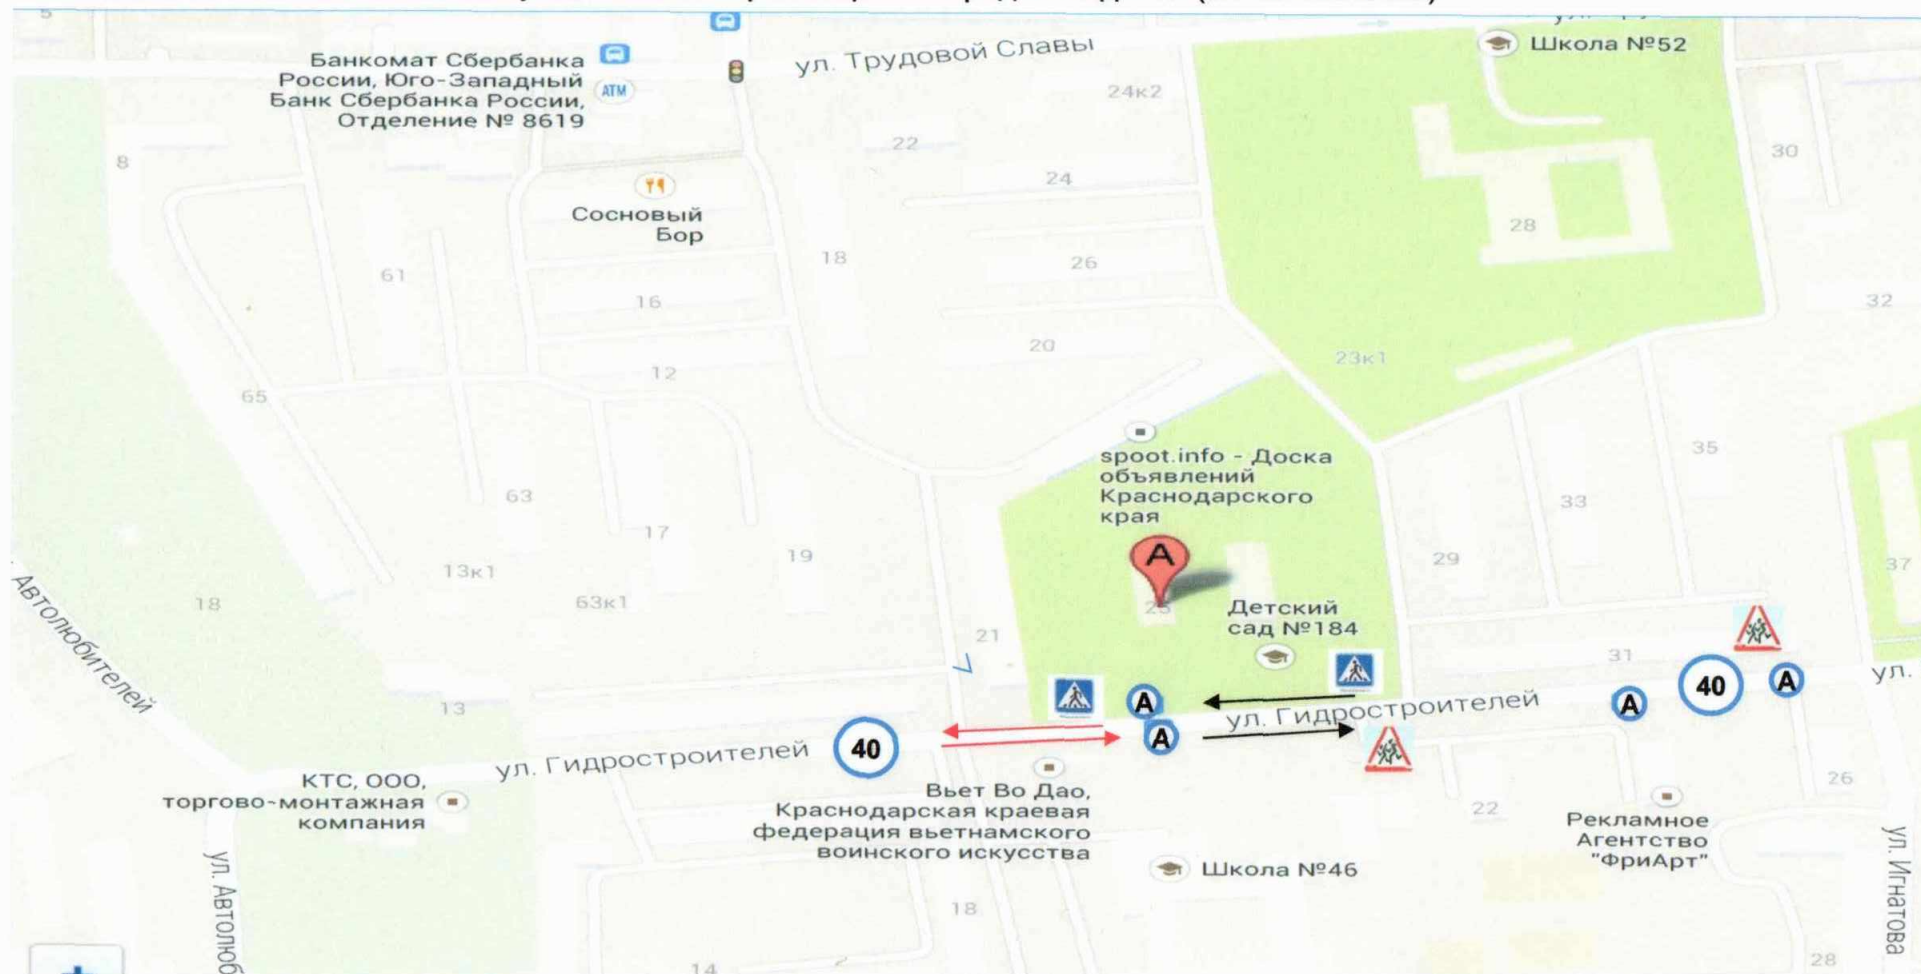

**План-схема района расположения МБДОУ МО г.Краснодар «Детский сад № 184»,
пути движения транспортных средств и детей (воспитанников)**

Условные обозначения:

- | | | | |
|---|---------------------------------|---|--------------------|
|  | Тротуар |  | Пешеходный переход |
|  | Проезжая часть |  | Осторожно, дети! |
|  | Жилые дома |  | Скорость 40 км |
|  | Зелёная зона |  | Остановка |
|  | Направление движения транспорта | | |
|  | Направление движения детей | | |